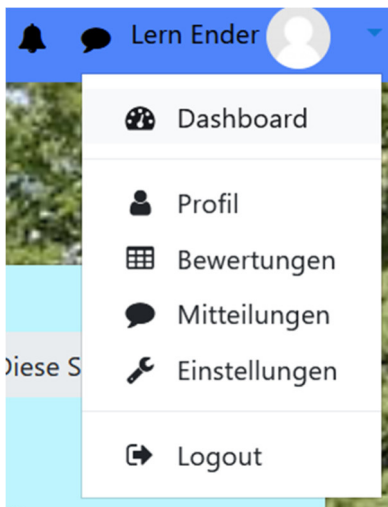

Anleitung zum Bearbeiten des eigenen Profils /Ändern der Emailadresse

Oben in der rechten Ecke findest du deinen Namen und weitere wichtige Bedienelemente:

Systemnachrichten Mitteilungen Profilbild Dreieck zum Öffnen des Menüs

Klick auf das Dreieck. Es öffnet sich ein Menü.

Dashboard: Übersicht über deine Kurse

Profil: Einstellungen über deine Daten

Klicke auf Profil!

Es öffnet sich die Profilübersicht. Unter Email-Adresse steht die aktuelle Emailadresse. Wenn dort „****@fake.de“, so wurde keine Emailadresse hinterlegt und nur aus systemischen Gründen steht diese nicht existierende Emailadresse dort.