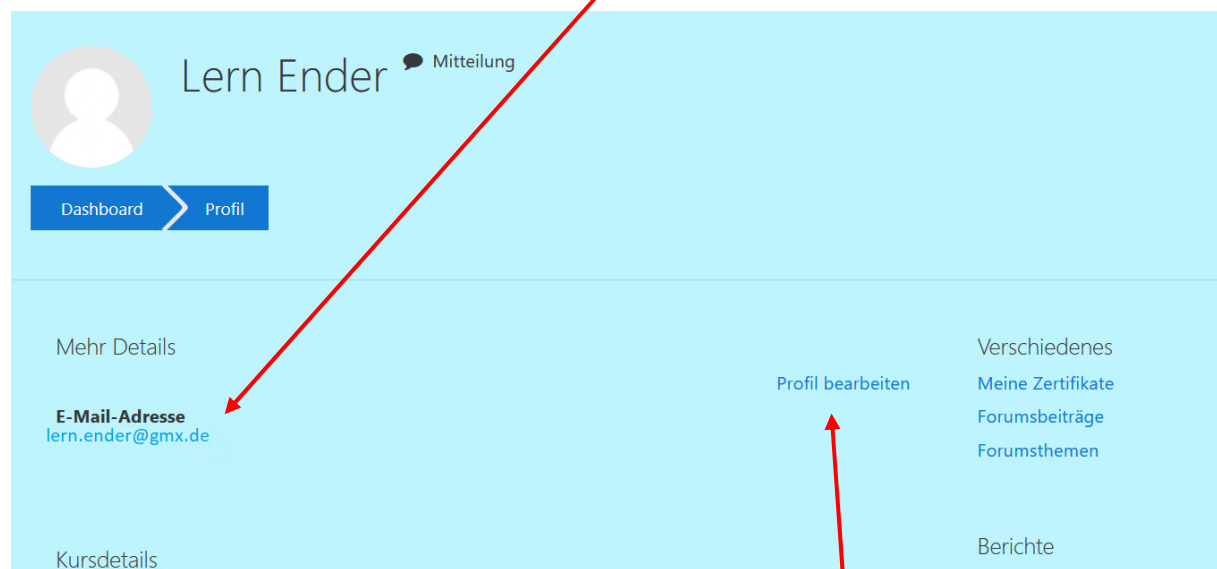

Anleitung zum Bearbeiten des eigenen Profils /Ändern der Emailadresse

Oben in der rechten Ecke findest du deinen Namen und weitere wichtige Bedienelemente:

Systemnachrichten Mitteilungen Profilbild Dreieck zum Öffnen des Menüs

Klick auf das Dreieck. Es öffnet sich ein Menü.

Dashboard: Übersicht über deine Kurse

Profil: Einstellungen über deine Daten

Klicke auf Profil!

Es öffnet sich die Profilübersicht. Unter Email-Adresse steht die aktuelle Emailadresse. Wenn dort „****@fake.de“, so wurde keine Emailadresse hinterlegt und nur aus systemischen Gründen steht diese nicht existierende Emailadresse dort.